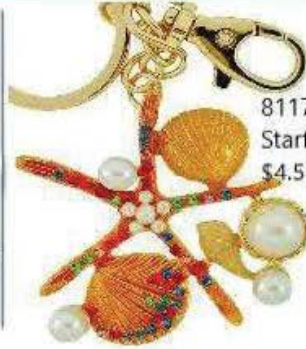

8122.
Mermaid
$4.50ea.

8117.
Starfish
$4.50ea.