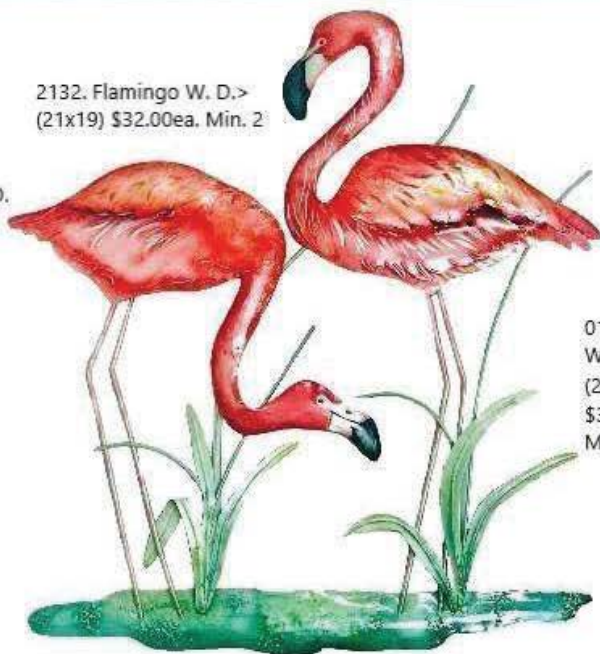

<2170.
Seahorse W. D.
(22x14)
$32.00ea.
Min. 2

0177. Fish >
Wall Decor
(20x17)
$30.00ea.
Min. 2

2132. Flamingo W. D.>
(21x19) $32.00ea. Min. 2