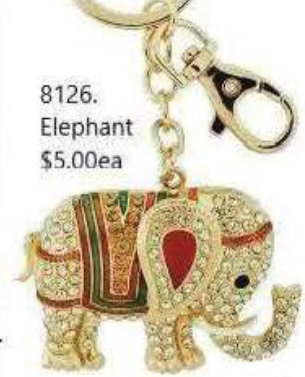

1498.
Seahorse
\$4.00ea.

1448.
Skull
\$4.00ea.

1487.
Flamingo
\$4.50ea.

8109.
Flamingo
\$4.50ea.

CRYSTAL & ENAMEL KEY RINGS

Tel: 1.800.645.1116 • Fax: 1.843.899.1123 • www.kublacrafts.com

1492.
Peacock
\$5.25ea.

1492B.
Peacock
\$5.25ea.

1466.
Elephant
\$5.255ea.

8126.
Elephant
\$5.00ea

1491.
Gator
\$4.50ea.

1464.
Frog
\$4.00ea.

1444.
Frog
\$4.00ea.

1426.
Elephant
\$4.50ea.

1450.
Alligator
\$4.50ea.