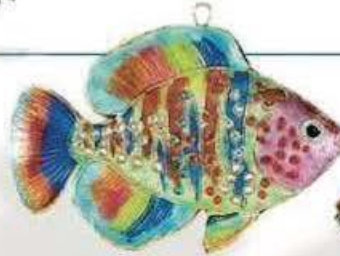

4889B. Small Articulated
Dolphin Orn. ((3x1)
\$7.50ea. Min. 2

4889T. Small Arti. Dolphin Orn.
(3x1) \$7.50ea. Min. 2

4880T. Articulated
Dolphin Orn. (4x1-1/2)
\$12.00ea. Min. 2

4880B. Articulated
Dolphin Orn. (4x1-1/2)
\$12.00ea. Min. 2