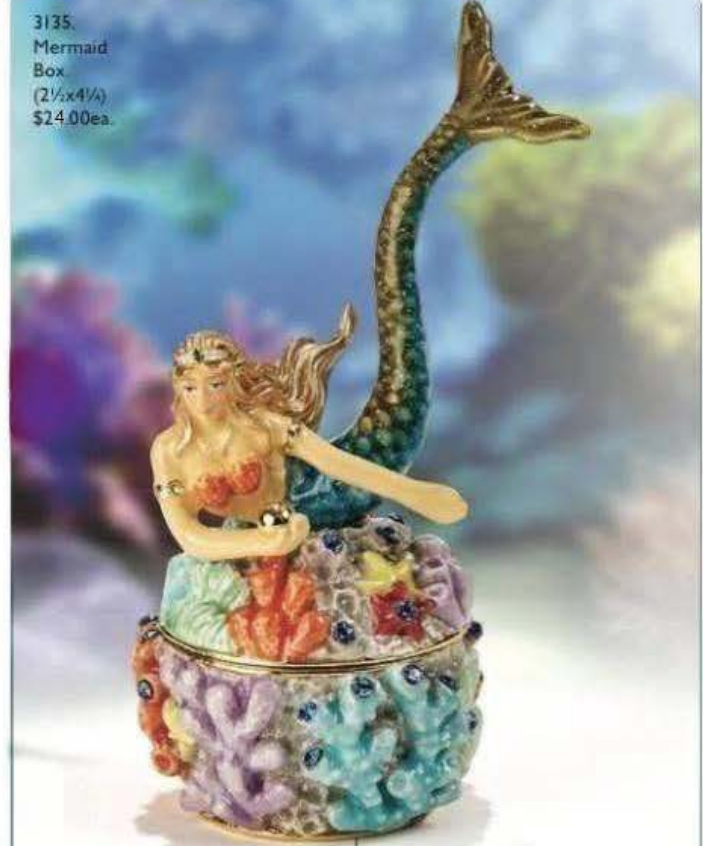

3135.
Mermaid
Box
(2½x4¼)
$24.00ea.