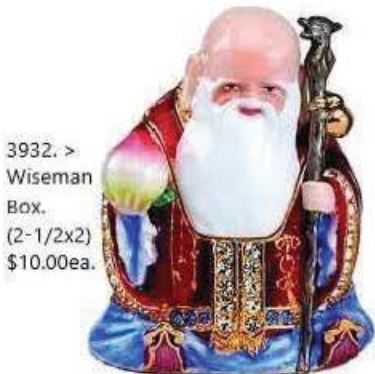

3070. Hula >
Cat Box
(3x2)
$16.50ea.

3932. >
Wiseman
Box.
(2-1/2x2)
$10.00ea.