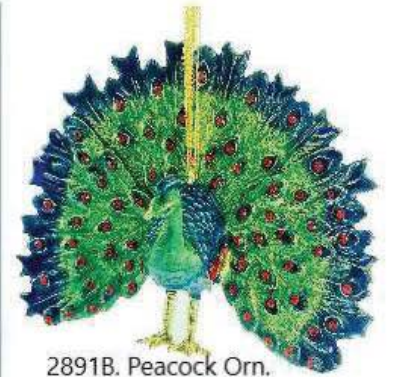

BEJEWELED ENAMEL ORNAMENTS

2871. Bluejay Orn.
\$15.00ea. Min. 2

2881. Flamingo Orn.
\$16.50ea. Min. 2

2895. Sailboat Orn.
\$16.50ea. Min. 2

2891B. Peacock Orn.
\$17.50ea. Min. 2

2877. Reindeer Orn.
\$16.50ea. Min. 2