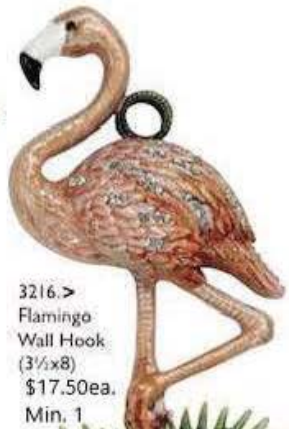

4208A.>
Butterfly
Wall Hook
(5x5)
\$15.00ea.
Min. 1

3779.>
Fleur-De-Lis
Wall Hook
(7 1/2 x 4 1/4)
\$16.50ea.
Min. 1

4207. Butterfly
Wall Hook
(6x5) \$17.50ea.
Min. 1

4767. Shell Enamel
Wall Hook (4x4)
\$10.00ea. Min. 1

< 4205D.
Dragonfly
Wall Hook
(5x5 1/2)
\$15.00ea.

4203. Enamel
Buttefly W. H.
(6x5) \$17.50ea.
Min. 1

4272.>
Seahorse
Wall Hook
(17x6)
\$12.50ea.

3136.>
Butterfly
Wall Hook.
(5x2 1/2)
\$10.00ea.

3144.>
Lizard
Wall
Hook.
(5x2)
\$9.50 ea.

3138.>
Hydrangea
Wall
Hook.
(4 1/2 x 3 1/4)
\$12.50ea.

3216.>
Flamingo
Wall Hook
(3 1/2 x 8)
\$17.50ea.
Min. 1

4273. Enamel
Lighthouse
Wall Hook
((3x6) \$10.00ea.
Min. 1

4275.A
Butterfly Fish
Wall Hook
(4 1/2 x 4 1/4)
\$15.00ea.