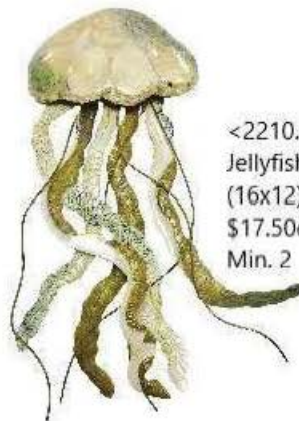

<0243. Capiz
XL Sea Turtle
W. D. (22x23)
$39.00es.
Min. 2

<2210. Capiz
Jellyfish W. D.
(16x12)
$17.50ea.
Min. 2