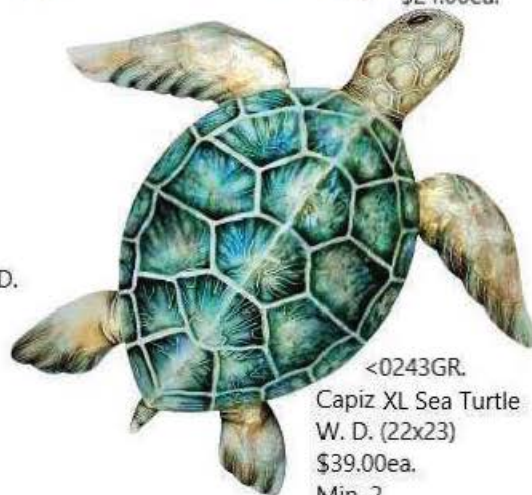

<0244. Capiz
Sea Turtle W. D.
(16x17)
$24.00ea.
Min. 2

<0243GR.
Capiz XL Sea Turtle
W. D. (22x23)
$39.00ea.
Min. 2