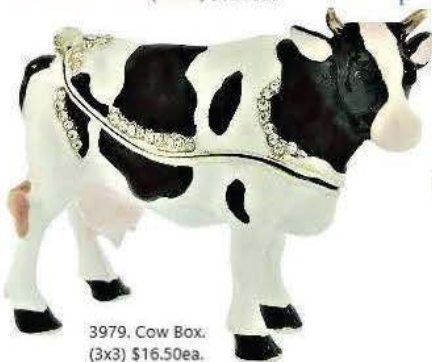

3035. Llama Box.
(3 1/2 x 3 1/4) \$16.50ea.

3672. Sheep Box.
(2 1/2 x 2) \$15.00ea.

3050. Floral Pig Box.
(3 1/2 x 2) \$17.50ea.

3150. Rooster Box.
(3 x 3 1/2) \$16.00ea.

3067. Sweet Mouse Box.
(2x2) \$14.50ea.

4034. Hen & Chicks Box.
(3 1/2 x 2 1/4) \$20.00ea.

3638A. Bejeweled Rooster Box.
(3 1/2 x 2 1/4) \$22.00ea.

3979. Cow Box.
(3x3) \$16.50ea.

2963. Spotted Pig Box.
(3x2) \$14.50ea.

3924. Spotted Pig Box.
(3x2 1/4) \$16.00ea.