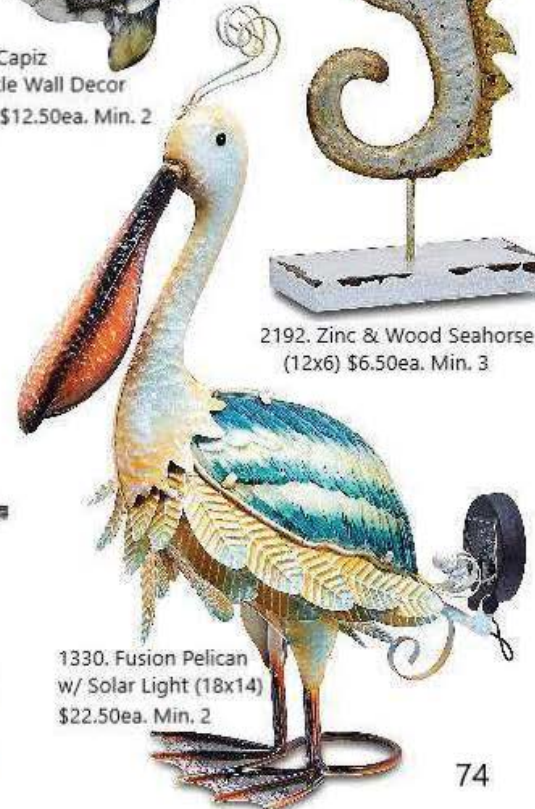

2183.
Shore Bird
(8x6)
\$4.00ea.
Min. 3

2196. Octopus W. D.>
Zinc (15x12) \$8.50ea.
Min. 2

2173. ^ Capiz
Sea Turtle Wall Decor
(15x15) \$12.50ea. Min. 2

2192. Zinc & Wood Seahorse
(12x6) \$6.50ea. Min. 3