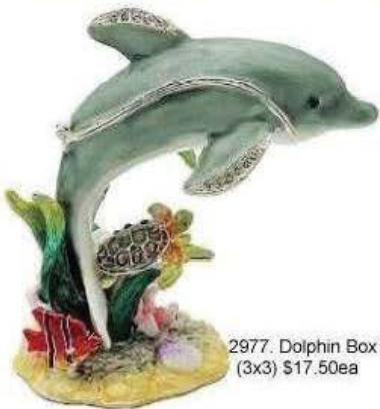

2977. Dolphin Box
(3x3) $17.50ea