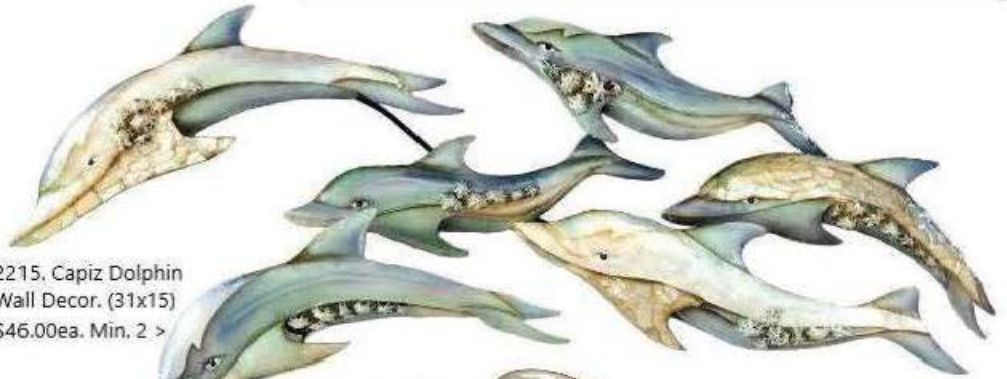

2215. Capiz Dolphin Wall Decor. (31x15) $46.00ea. Min. 2 >