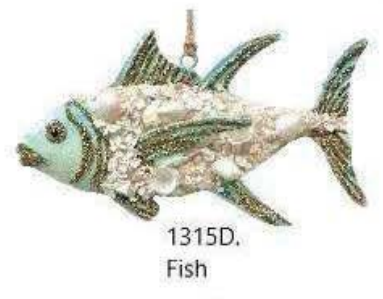

1614G.>
Sea Turtle Orn.
\$7.50ea. (6x6)
Min. 3

CAPIZ & SHELL ORNAMENT

\$6.50ea. Min. 3

1315C.
Octopus

1315A.
Sea
Turtle

1315G.
Crab

1315D.
Fish

1315F.
Mermaid