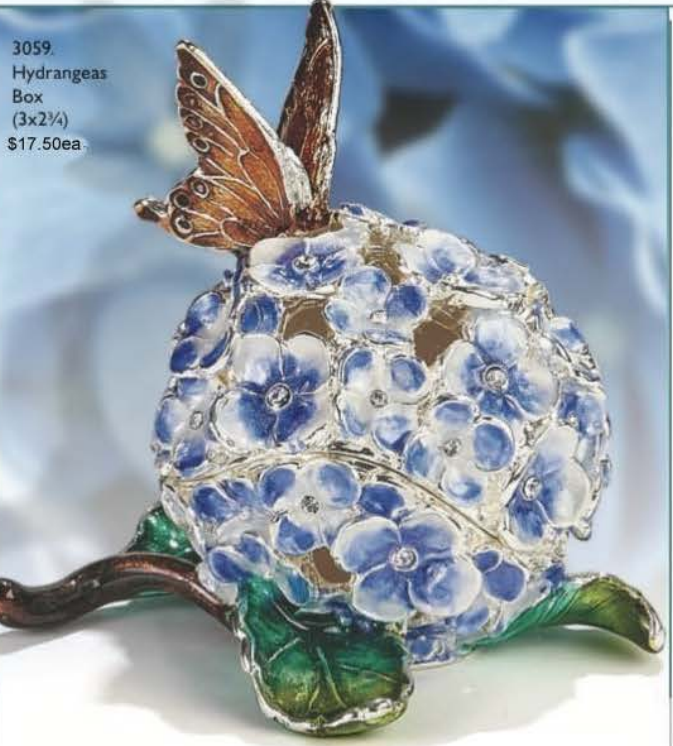

3059.
Hydrangeas
Box
(3x2¼)
$17.50ea.