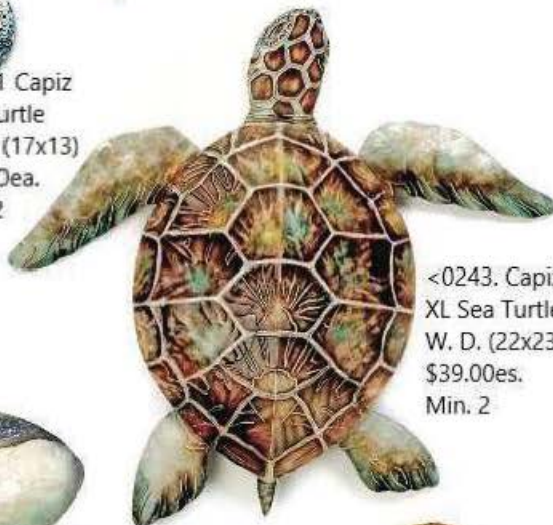

2209S. Capiz >
Sea Turtle
W. D. (10x8)
$14.50ea.
Min. 2

<0243. Capiz
XL Sea Turtle
W. D. (22x23)
$39.00es.
Min. 2