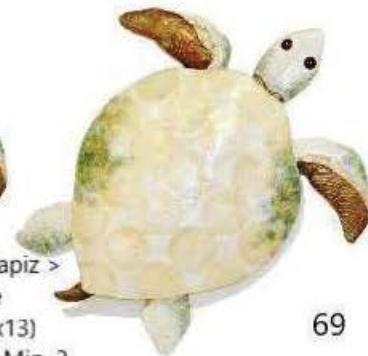

2209M. Capiz >
Sea Turtle
W. D. (13x13)
$19.50ea. Min. 2