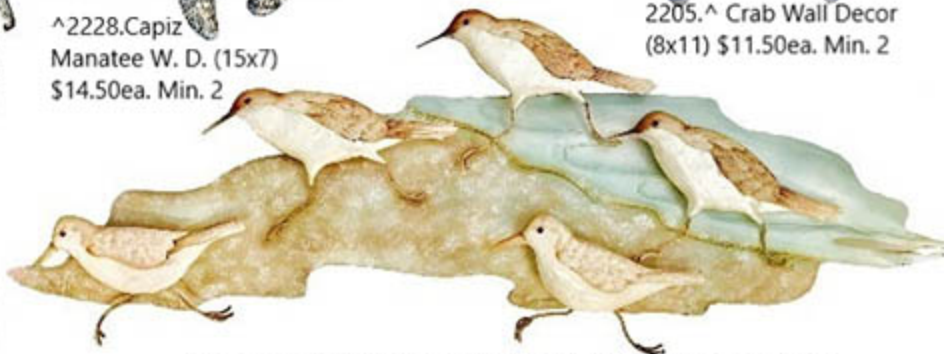

^2228.Capiz Manatee W. D. (15x7) \$14.50ea. Min. 2

2205.^ Crab Wall Decor (8x11) \$11.50ea. Min. 2

2225R. Capiz Pelican W. D. (18x8) \$18.50ea. Min. 2 "Facing Right"

2225. Capiz Pelican W. D. (18x8) \$18.50ea. Min. 2 "Facing Left"