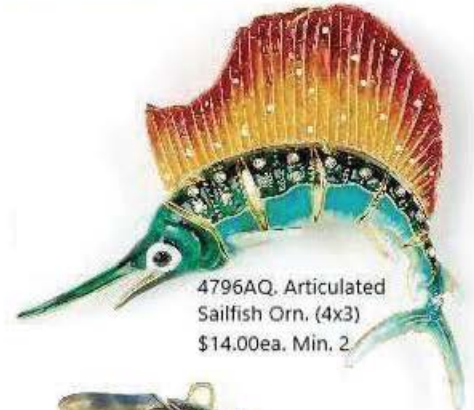

4899B.A
Articulated
Fish
(3x3)
\$15.00ea.
Min. 2

4875O.A
Articulated
Flash Fish
(3½x3)
\$15.00ea.
Min. 2

4794TF. Articulated
Lion Fish Orn. (4x4)
\$14.50ea. Min. 2

4809. Articulated Rainbow Trout Orn.
(4x2) \$15.00ea. Min. 2