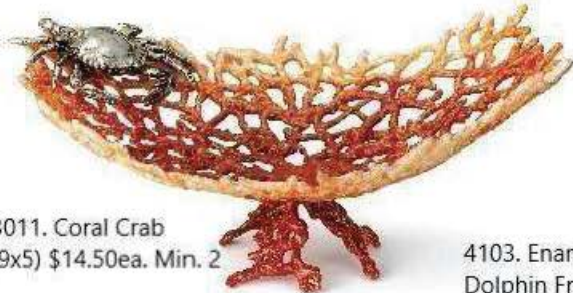

3012. Coral Sea Turtle Plate (9x5) $14.50ea. Min. 2

4103. Enamel Dolphin Frame (4x4) $7.50ea. Min. 2