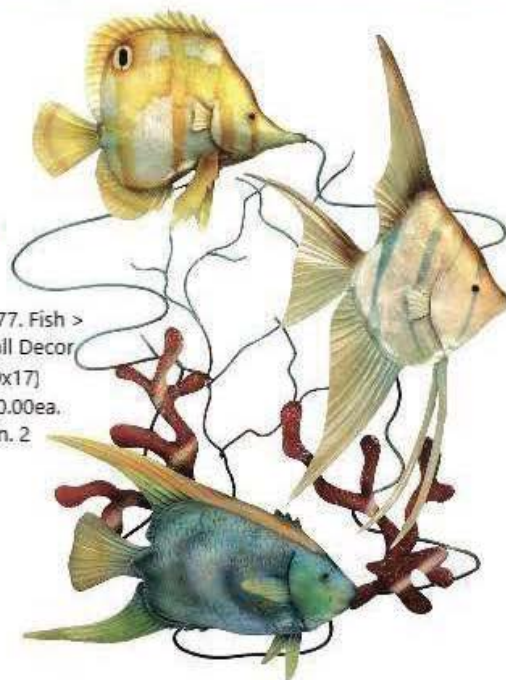

0177. Fish >
Wall Decor
(20x17)
$30.00ea.
Min. 2